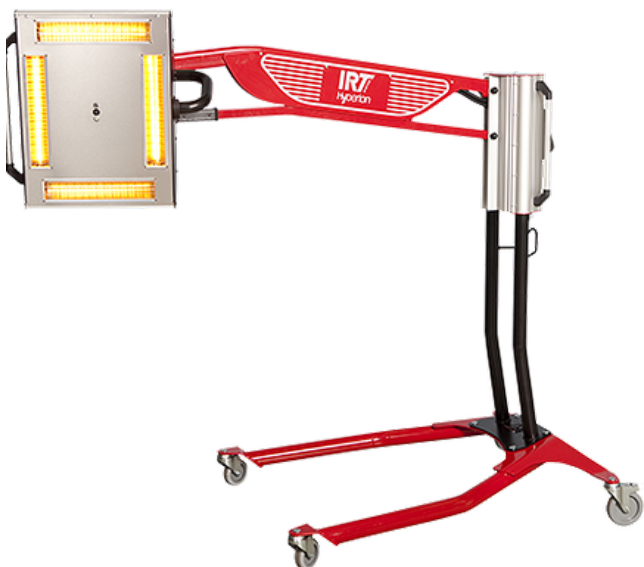

ИНН 7805819973; КПП 780501001; ОГРН 1247800121910

Адрес: 198216, г. Санкт-Петербург, Ленинский проспект, д. 140, литер
Е, помещение 510/ТВЦ

Тел.: +7 (800) 350-09-96; +7 (921) 955-82-00 krasmehanika.ru, e-mail:

info@krasmehanika.ru [Telegram-канал](#)

Коммерческое предложение от 15.06.2026

IRT 4-1 PcAuto инфракрасная сушка

Цена 1 шт.

С НДС (20%) Р.

789 230 руб.

Характеристики

Артикул

800423

Модель

800423